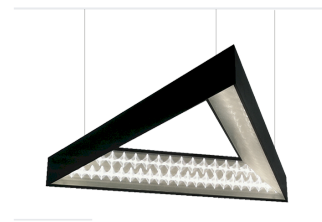

Glamox TRIANGLE-P650

Dekorationsleuchte, 3800 lm, 4000 K, DALI-dimmbar

Artikel-Nr. **GL-TGL563073** Hersteller **Glamox**

Hersteller-Nr. **TGL563073** EAN **5901155630737**

Glamox TRIANGLE-P650 Dekorationsleuchte – 3800 lm, 4000 K, DALI-dimmbar.

TECHNISCHE DATEN

Artikel-Authentizität	Originalprodukt
Artikelzustand	Neu
Farbtemperatur	4000K
Gewicht	4.35 kg
Höhe	563
Leistung	32 W
Lichtstrom (Lumen)	3800 lm
Schutzart	IP20
Serie	TRIANGLE-P650
Steuerung / Betriebsgerät	DALI dimmbar

RATUR
4000 K
GEWICHT
4.35 kg
LEISTUNG
32 W

FARBTEMPE

BESCHREIBUNG

Die **Glamox TRIANGLE-P650** ist eine professionelle Dekorationsleuchte mit 3800 lm Lichtstrom und 4000 K Lichtfarbe.

- **Lichtstrom:** 3800 lm
- **Leistung:** 32 W
- **Lichtfarbe:** 4000 K
- **Farbwiedergabe:** Ra80
- **Schutzart:** IP20
- **Steuerung:** DALI-dimmbar
- **Lebensdauer:** 100 000 h
- **Form:** Dreieckig