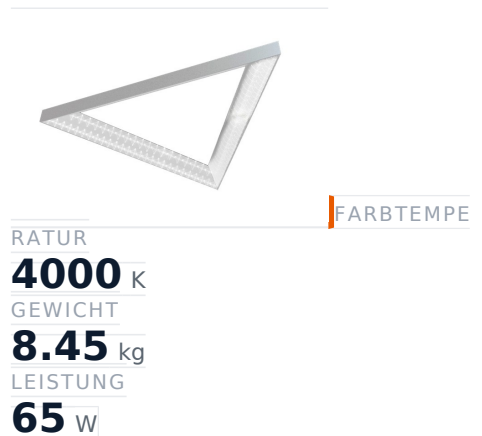

Glamox TRIANGLE-P1300

Dekorationsleuchte, 7600 lm, 4000 K, DALI-dimmbar

Artikel-Nr. GL-TGL556256 **Hersteller** Glamox
Hersteller-Nr. TGL556256 **EAN** 5901155562564

Glamox TRIANGLE-P1300 Dekorationsleuchte – 7600 lm, 4000 K, DALI-dimmbar.

TECHNISCHE DATEN

Artikel-Authentizität	Originalprodukt
Artikelzustand	Neu
Farbtemperatur	4000K
Gewicht	8.45 kg
Höhe	1126
Leistung	65 W
Lichtstrom (Lumen)	7600 lm
Schutzart	IP20
Serie	TRIANGLE-P1300
Steuerung / Betriebsgerät	DALI dimmbar

BESCHREIBUNG

Die **Glamox TRIANGLE-P1300** ist eine professionelle Dekorationsleuchte mit 7600 lm Lichtstrom und 4000 K Lichtfarbe.

- **Lichtstrom:** 7600 lm
- **Leistung:** 65 W
- **Lichtfarbe:** 4000 K
- **Farbwiedergabe:** Ra80
- **Schutzart:** IP20
- **Steuerung:** DALI-dimmbar
- **Lebensdauer:** 100 000 h
- **Form:** Dreieckig