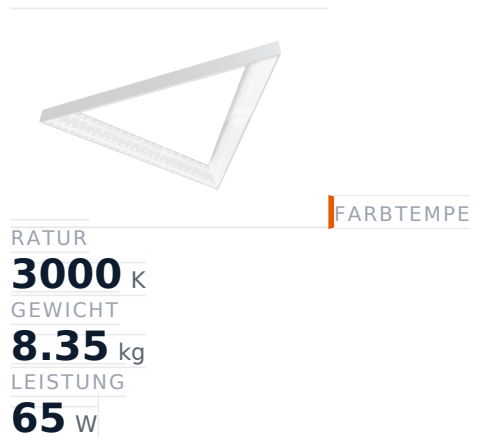

Glamox TRIANGLE-P1300

Dekorationsleuchte, 7600 lm, 3000 K, DALI-dimmbar

Artikel-Nr. GL-TGL574673 **Hersteller** Glamox**Hersteller-Nr.** TGL574673 **EAN** 5901155746735

Glamox TRIANGLE-P1300 Dekorationsleuchte – 7600 lm, 3000 K, DALI-dimmbar.

TECHNISCHE DATEN

Artikel-Authentizität	Originalprodukt
Artikelzustand	Neu
Farbtemperatur	3000K
Gewicht	8.35 kg
Höhe	1126
Leistung	65 W
Lichtstrom (Lumen)	7600 lm
Schutzart	IP20
Serie	TRIANGLE-P1300
Steuerung / Betriebsgerät	DALI dimmbar

BESCHREIBUNG

Die **Glamox TRIANGLE-P1300** ist eine professionelle Dekorationsleuchte mit 7600 lm Lichtstrom und 3000 K Lichtfarbe.

- **Lichtstrom:** 7600 lm
- **Leistung:** 65 W
- **Lichtfarbe:** 3000 K
- **Farbwiedergabe:** Ra80
- **Schutzart:** IP20
- **Steuerung:** DALI-dimmbar
- **Lebensdauer:** 100 000 h
- **Form:** Dreieckig