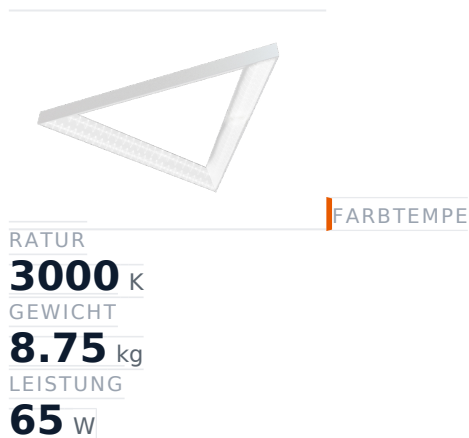

Glamox TRIANGLE-P1300

Dekorationsleuchte, 7600 lm, 3000 K, schaltbar

Artikel-Nr. GL-TGL574368 **Hersteller** Glamox**Hersteller-Nr.** TGL574368 **EAN** 5901155743680

Glamox TRIANGLE-P1300 Dekorationsleuchte – 7600 lm, 3000 K, schaltbar.

TECHNISCHE DATEN

Artikel-Authentizität	Originalprodukt
Artikelzustand	Neu
Farbtemperatur	3000K
Gewicht	8.75 kg
Höhe	1126
Leistung	65 W
Lichtstrom (Lumen)	7600 lm
Schutzart	IP20
Serie	TRIANGLE-P1300
Steuerung / Betriebsgerät	Schaltbar (HF)

BESCHREIBUNG

Die **Glamox TRIANGLE-P1300** ist eine professionelle Dekorationsleuchte mit 7600 lm Lichtstrom und 3000 K Lichtfarbe.

- **Lichtstrom:** 7600 lm
- **Leistung:** 65 W
- **Lichtfarbe:** 3000 K
- **Farbwiedergabe:** Ra80
- **Schutzart:** IP20
- **Steuerung:** schaltbar
- **Lebensdauer:** 100 000 h
- **Form:** Dreieckig