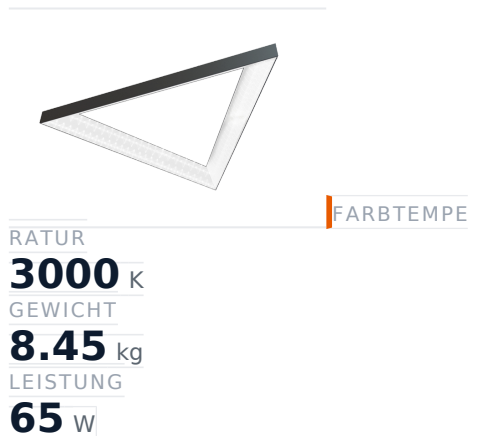

## Dekorationsleuchte, 7600 lm, 3000 K, schaltbar

**Artikel-Nr.** GL-TGL572459 **Hersteller** Glamox**Hersteller-Nr.** TGL572459 **EAN** 5901155724597

Glamox TRIANGLE-P1300 Dekorationsleuchte – 7600 lm, 3000 K, schaltbar.

### TECHNISCHE DATEN

Artikel-Authentizität	<b>Originalprodukt</b>
Artikelzustand	<b>Neu</b>
Farbtemperatur	<b>3000K</b>
Gewicht	<b>8.45 kg</b>
Höhe	<b>1126</b>
Leistung	<b>65 W</b>
Lichtstrom (Lumen)	<b>7600 lm</b>
Schutzart	<b>IP20</b>
Serie	<b>TRIANGLE-P1300</b>
Steuerung / Betriebsgerät	<b>Schaltbar (HF)</b>

RATUR  
**3000** K  
GEWICHT  
**8.45** kg  
LEISTUNG  
**65** W

FARBTEMPE

### BESCHREIBUNG

Die **Glamox TRIANGLE-P1300** ist eine professionelle Dekorationsleuchte mit 7600 lm Lichtstrom und 3000 K Lichtfarbe.

- **Lichtstrom:** 7600 lm
- **Leistung:** 65 W
- **Lichtfarbe:** 3000 K
- **Farbwiedergabe:** Ra80
- **Schutzart:** IP20
- **Steuerung:** schaltbar
- **Lebensdauer:** 100 000 h
- **Form:** Dreieckig