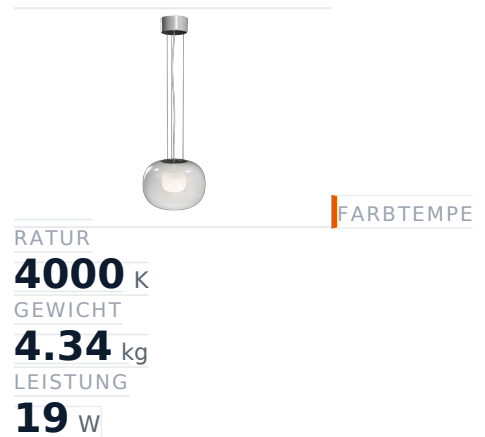

Glamox SNO-P360 Dekorationsleuchte, 1033 lm, 4000 K, DALI-dimmbar

Artikel-Nr. GL-SNO536704 **Hersteller** Glamox
Hersteller-Nr. SNO536704 **EAN** 4741145367042

Glamox SNO-P360 Dekorationsleuchte - 1033 lm, 4000 K, DALI-dimmbar.

TECHNISCHE DATEN

Artikel-Authentizität	Originalprodukt
Artikelzustand	Neu
Farbtemperatur	4000K
Gewicht	4.34 kg
Leistung	19 W
Lichtstrom (Lumen)	1000 lm
Schutzart	IP20
Serie	SNO-P360
Steuerung / Betriebsgerät	DALI dimmbar

BESCHREIBUNG

Die **Glamox SNO-P360** ist eine professionelle Dekorationsleuchte mit 1033 lm Lichtstrom und 4000 K Lichtfarbe.

- **Lichtstrom:** 1033 lm
- **Leistung:** 19 W
- **Lichtfarbe:** 4000 K
- **Farbwiedergabe:** Ra80
- **Schutzart:** IP20
- **Steuerung:** DALI-dimmbar
- **Lebensdauer:** 100 000 h
- **Form:** Organisch
- **Material:** Glas
- **Marke:** Glamox