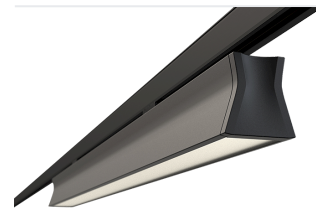

Glamox S90-LINE Strahler, 2895 lm, 3000 K (Ra 90), schaltbar

Artikel-Nr. GL-S90325130 **Hersteller** Glamox
Hersteller-Nr. S90325130 **EAN** 7020940420181

Glamox S90-LINE Strahler - 2895 lm, 3000 K (Ra 90), schaltbar.

TECHNISCHE DATEN

Artikel-Authentizität	Originalprodukt
Artikelzustand	Neu
Farbtemperatur	3000K (Ra90)
Gewicht	2.94 kg
Höhe	1145
Leistung	29 W
Lichtstrom (Lumen)	3000 lm
Serie	S90-LINE
Steuerung / Betriebsgerät	Schaltbar (HF)

GEWICHT

2.94 kg

LEISTUNG

29 W

LICHTSTROM (LUMEN)

3000 lm

BESCHREIBUNG

Die **Glamox S90-LINE** ist eine professionelle Strahler mit 2895 lm Lichtstrom und 3000 K (Ra 90) Lichtfarbe.

- **Lichtstrom:** 2895 lm
- **Leistung:** 29 W
- **Lichtfarbe:** 3000 K (Ra 90)
- **Farbwiedergabe:** Ra90
- **Steuerung:** schaltbar
- **Lebensdauer:** 70 000 h
- **Form:** Rund
- **Material:** Acryl
- **Marke:** Glamox