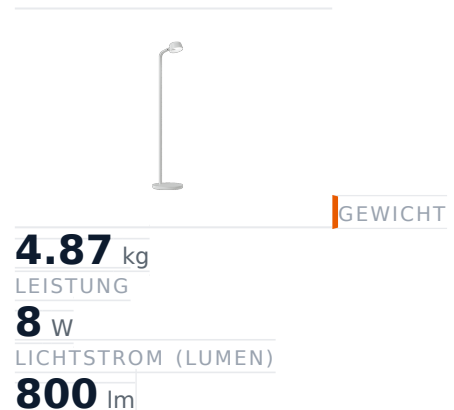

Glamox Motus armbasierte Leuchte, 810 lm, Tunable White (einstellbare Lichtfarbe)

Artikel-Nr. GL-MOT028539 **Hersteller** Glamox
Hersteller-Nr. MOT028539 **EAN** 7040670285393

Glamox Motus armbasierte Leuchte - 810 lm, Tunable White (einstellbare Lichtfarbe).

TECHNISCHE DATEN

Artikel-Authentizität	Originalprodukt
Artikelzustand	Neu
Farbtemperatur	Tunable White
Gewicht	4.87 kg
Leistung	8 W
Lichtstrom (Lumen)	800 lm
Serie	Motus

BESCHREIBUNG

Die **Glamox Motus** ist eine professionelle armbasierte Leuchte mit 810 lm Lichtstrom und Tunable White (einstellbare Lichtfarbe) Lichtfarbe.

- **Lichtstrom:** 810 lm
- **Leistung:** 8 W
- **Lichtfarbe:** Tunable White (einstellbare Lichtfarbe)
- **Farbwiedergabe:** Ra90
- **Lebensdauer:** 80 000 h
- **Form:** Weitere Formen
- **Marke:** Glamox