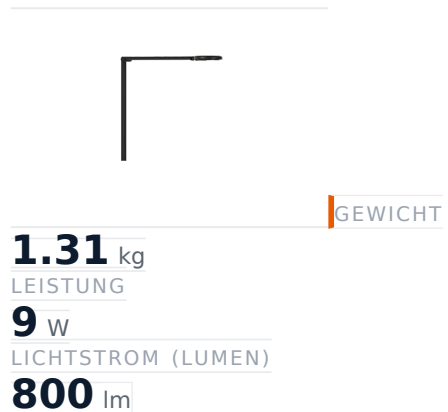

# Glamox Motus armbasierte Leuchte, 835 lm, 3000 K (Ra 90)

Artikel-Nr. **GL-MOT028506** Hersteller **Glamox**  
Hersteller-Nr. **MOT028506** EAN **7040670285065**

Glamox Motus armbasierte Leuchte - 835 lm, 3000 K (Ra 90).

## TECHNISCHE DATEN

Artikel-Authentizität	<b>Originalprodukt</b>
Artikelzustand	<b>Neu</b>
Farbtemperatur	<b>3000K (Ra90)</b>
Gewicht	<b>1.31 kg</b>
Höhe	<b>105</b>
Leistung	<b>9 W</b>
Lichtstrom (Lumen)	<b>800 lm</b>
Serie	<b>Motus</b>

## BESCHREIBUNG

Die **Glamox Motus** ist eine professionelle armbasierte Leuchte mit 835 lm Lichtstrom und 3000 K (Ra 90) Lichtfarbe.

- **Lichtstrom:** 835 lm
- **Leistung:** 8 W
- **Lichtfarbe:** 3000 K (Ra 90)
- **Farbwiedergabe:** Ra90
- **Lebensdauer:** 80 000 h
- **Form:** Weitere Formen
- **Marke:** Glamox