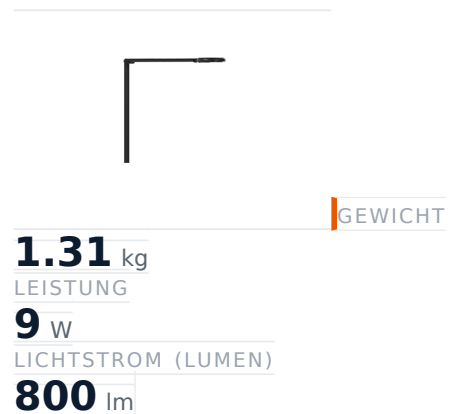

Glamox Motus armbasierte Leuchte, 835 lm, 3000 K (Ra 90)

Artikel-Nr. **GL-MOT028511** Hersteller **Glamox**
Hersteller-Nr. **MOT028511** EAN **7040670285119**

Glamox Motus armbasierte Leuchte - 835 lm, 3000 K (Ra 90).

TECHNISCHE DATEN

Artikel-Authentizität	Originalprodukt
Artikelzustand	Neu
Farbtemperatur	3000K (Ra90)
Gewicht	1.31 kg
Höhe	105
Leistung	9 W
Lichtstrom (Lumen)	800 lm
Serie	Motus

BESCHREIBUNG

Die **Glamox Motus** ist eine professionelle armbasierte Leuchte mit 835 lm Lichtstrom und 3000 K (Ra 90) Lichtfarbe.

- **Lichtstrom:** 835 lm
- **Leistung:** 8 W
- **Lichtfarbe:** 3000 K (Ra 90)
- **Farbwiedergabe:** Ra90
- **Lebensdauer:** 80 000 h
- **Form:** Weitere Formen
- **Marke:** Glamox

Hochwertige LED-Beleuchtung von Glamox für langlebigen, energieeffizienten Einsatz.