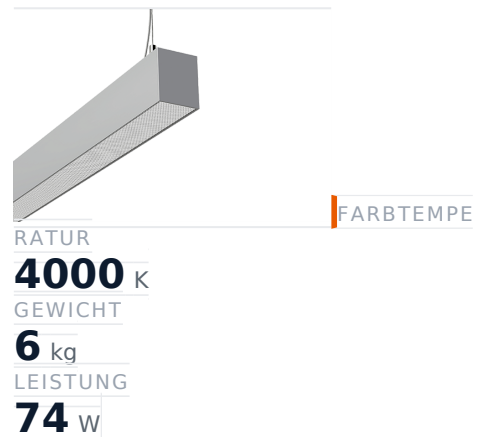

# Glamox FX65-P2023 LED-Leuchte, 8850 lm, 4000 K, schaltbar

Artikel-Nr. **GL-FXX589287** Hersteller **Glamox**  
Hersteller-Nr. **FXX589287** EAN **5901155892876**

Glamox FX65-P2023 LED-Leuchte – 8850 lm, 4000 K, schaltbar.

## TECHNISCHE DATEN

Artikel-Authentizität	<b>Originalprodukt</b>
Artikelzustand	<b>Neu</b>
Farbtemperatur	<b>4000K</b>
Gewicht	<b>6 kg</b>
Höhe	<b>2023</b>
Leistung	<b>74 W</b>
Lichtstrom (Lumen)	<b>8700 lm</b>
Schutzart	<b>IP20</b>
Serie	<b>FX65-P2023</b>
Steuerung / Betriebsgerät	<b>Schaltbar (HF)</b>

## BESCHREIBUNG

Die **Glamox FX65-P2023** ist eine professionelle LED-Leuchte mit 8850 lm Lichtstrom und 4000 K Lichtfarbe.

- **Lichtstrom:** 8850 lm
- **Leistung:** 74 W
- **Lichtfarbe:** 4000 K
- **Farbwiedergabe:** Ra80
- **Schutzart:** IP20
- **Steuerung:** schaltbar
- **Lebensdauer:** 100 000 h
- **Form:** Rechteckig
- **Material:** PC (Polycarbonat)
- **Marke:** Glamox