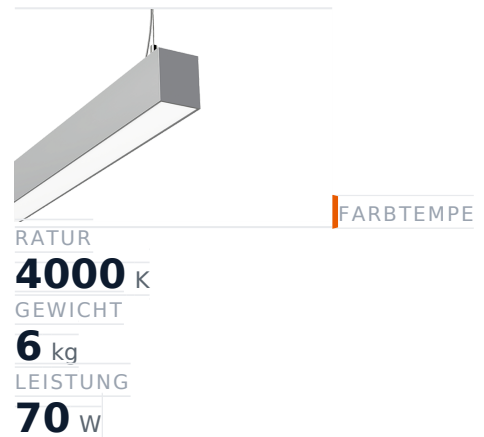

Glamox FX65-P2023 LED-Leuchte, 8700 lm, 4000 K, schaltbar

Artikel-Nr. GL-FXX589282 **Hersteller** Glamox
Hersteller-Nr. FXX589282 **EAN** 5901155892821

Glamox FX65-P2023 LED-Leuchte – 8700 lm, 4000 K, schaltbar.

TECHNISCHE DATEN

Artikel-Authentizität	Originalprodukt
Artikelzustand	Neu
Farbtemperatur	4000K
Gewicht	6 kg
Höhe	2023
Leistung	70 W
Lichtstrom (Lumen)	8700 lm
Schutzart	IP20
Serie	FX65-P2023
Steuerung / Betriebsgerät	Schaltbar (HF)

BESCHREIBUNG

Die **Glamox FX65-P2023** ist eine professionelle LED-Leuchte mit 8700 lm Lichtstrom und 4000 K Lichtfarbe.

- **Lichtstrom:** 8700 lm
- **Leistung:** 70 W
- **Lichtfarbe:** 4000 K
- **Farbwiedergabe:** Ra80
- **Schutzart:** IP20
- **Steuerung:** schaltbar
- **Lebensdauer:** 100 000 h
- **Form:** Rechteckig
- **Material:** PC (Polycarbonat)
- **Marke:** Glamox