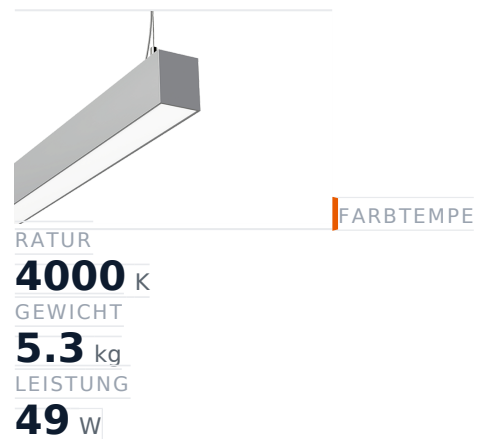

Glamox FX65-P2023 LED-Leuchte, 6000 Im, 4000 K, DALI-dimmbar

Artikel-Nr. GL-FXX589260 **Hersteller** Glamox
Hersteller-Nr. FXX589260 **EAN** 5901155892609

Glamox FX65-P2023 LED-Leuchte – 6000 Im, 4000 K, DALI-dimmbar.

TECHNISCHE DATEN

Artikel-Authentizität	Originalprodukt
Artikelzustand	Neu
Farbtemperatur	4000K
Gewicht	5.3 kg
Höhe	2023
Leistung	49 W
Lichtstrom (Lumen)	6000 Im
Schutzart	IP20
Serie	FX65-P2023
Steuerung / Betriebsgerät	DALI dimmbar

BESCHREIBUNG

Die **Glamox FX65-P2023** ist eine professionelle LED-Leuchte mit 6000 Im Lichtstrom und 4000 K Lichtfarbe.

- **Lichtstrom:** 6000 Im
- **Leistung:** 49 W
- **Lichtfarbe:** 4000 K
- **Farbwiedergabe:** Ra80
- **Schutzart:** IP20
- **Steuerung:** DALI-dimmbar
- **Lebensdauer:** 100 000 h
- **Form:** Rechteckig
- **Material:** PC (Polycarbonat)
- **Marke:** Glamox