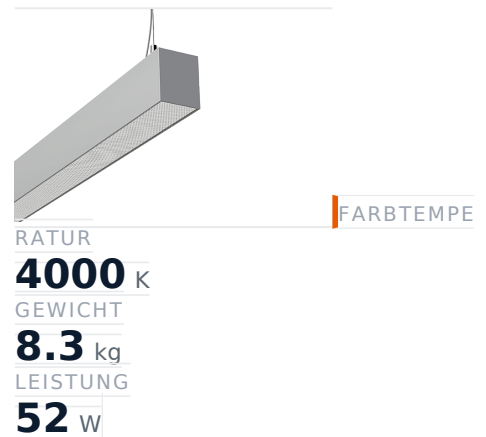

Glamox FX65-P2023 LED-Leuchte, 6000 Im, 4000 K, schaltbar

Artikel-Nr. **GL-FXX589249** Hersteller **Glamox**
Hersteller-Nr. **FXX589249** EAN **5901155892494**

Glamox FX65-P2023 LED-Leuchte – 6000 Im, 4000 K, schaltbar.

TECHNISCHE DATEN

Artikel-Authentizität	Originalprodukt
Artikelzustand	Neu
Farbtemperatur	4000K
Gewicht	8.3 kg
Höhe	2023
Leistung	52 W
Lichtstrom (Lumen)	6000 Im
Schutzart	IP20
Serie	FX65-P2023
Steuerung / Betriebsgerät	Schaltbar (HF)

BESCHREIBUNG

Die **Glamox FX65-P2023** ist eine professionelle LED-Leuchte mit 6000 Im Lichtstrom und 4000 K Lichtfarbe.

- **Lichtstrom:** 6000 Im
- **Leistung:** 52 W
- **Lichtfarbe:** 4000 K
- **Farbwiedergabe:** Ra80
- **Schutzart:** IP20
- **Steuerung:** schaltbar
- **Lebensdauer:** 100 000 h
- **Form:** Rechteckig
- **Material:** PC (Polycarbonat)
- **Marke:** Glamox