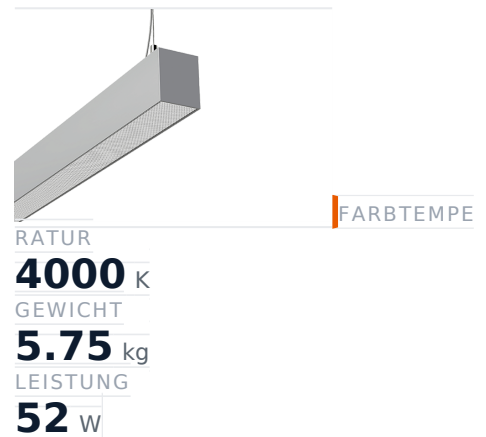

Glamox FX65-P2023 LED-Leuchte, 6000 Im, 4000 K, DALI-dimmbar

Artikel-Nr. GL-FXX589266 **Hersteller** Glamox
Hersteller-Nr. FXX589266 **EAN** 5901155892661

Glamox FX65-P2023 LED-Leuchte – 6000 Im, 4000 K, DALI-dimmbar.

TECHNISCHE DATEN

Artikel-Authentizität	Originalprodukt
Artikelzustand	Neu
Farbtemperatur	4000K
Gewicht	5.75 kg
Höhe	2023
Leistung	52 W
Lichtstrom (Lumen)	6000 Im
Schutzart	IP20
Serie	FX65-P2023
Steuerung / Betriebsgerät	DALI dimmbar

BESCHREIBUNG

Die **Glamox FX65-P2023** ist eine professionelle LED-Leuchte mit 6000 Im Lichtstrom und 4000 K Lichtfarbe.

- **Lichtstrom:** 6000 Im
- **Leistung:** 52 W
- **Lichtfarbe:** 4000 K
- **Farbwiedergabe:** Ra80
- **Schutzart:** IP20
- **Steuerung:** DALI-dimmbar
- **Lebensdauer:** 100 000 h
- **Form:** Rechteckig
- **Material:** PC (Polycarbonat)
- **Marke:** Glamox