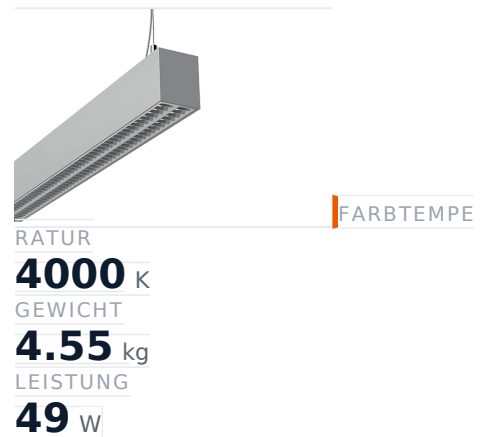

Glamox FX65-P2006 LED-Leuchte, 8000 Im, 4000 K, schaltbar

Artikel-Nr. GL-FXX589254 **Hersteller** Glamox
Hersteller-Nr. FXX589254 **EAN** 5901155892548

Glamox FX65-P2006 LED-Leuchte – 8000 Im, 4000 K, schaltbar.

TECHNISCHE DATEN

Artikel-Authentizität	Originalprodukt
Artikelzustand	Neu
Farbtemperatur	4000K
Gewicht	4.55 kg
Höhe	2006
Leistung	49 W
Lichtstrom (Lumen)	8000 Im
Schutzart	IP20
Serie	FX65-P2006
Steuerung / Betriebsgerät	Schaltbar (HF)

BESCHREIBUNG

Die **Glamox FX65-P2006** ist eine professionelle LED-Leuchte mit 8000 Im Lichtstrom und 4000 K Lichtfarbe.

- **Lichtstrom:** 8000 Im
- **Leistung:** 49 W
- **Lichtfarbe:** 4000 K
- **Farbwiedergabe:** Ra80
- **Schutzart:** IP20
- **Steuerung:** schaltbar
- **Lebensdauer:** 100 000 h
- **Form:** Rechteckig
- **Material:** Aluminium
- **Marke:** Glamox