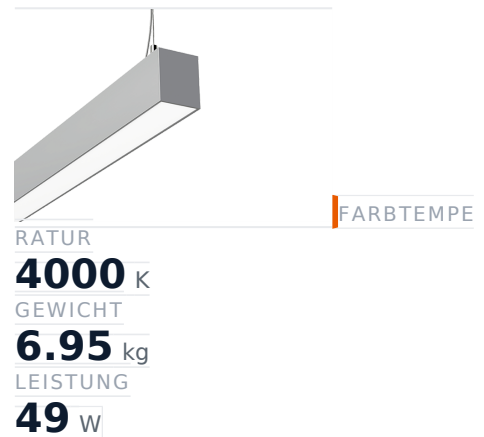

Glamox FX65-P2023 LED-Leuchte, 6000 Im, 4000 K, schaltbar

Artikel-Nr. GL-FXX589243 **Hersteller** Glamox
Hersteller-Nr. FXX589243 **EAN** 5901155892432

Glamox FX65-P2023 LED-Leuchte – 6000 Im, 4000 K, schaltbar.

TECHNISCHE DATEN

Artikel-Authentizität	Originalprodukt
Artikelzustand	Neu
Farbtemperatur	4000K
Gewicht	6.95 kg
Höhe	2023
Leistung	49 W
Lichtstrom (Lumen)	6000 Im
Schutzart	IP20
Serie	FX65-P2023
Steuerung / Betriebsgerät	Schaltbar (HF)

BESCHREIBUNG

Die **Glamox FX65-P2023** ist eine professionelle LED-Leuchte mit 6000 Im Lichtstrom und 4000 K Lichtfarbe.

- **Lichtstrom:** 6000 Im
- **Leistung:** 49 W
- **Lichtfarbe:** 4000 K
- **Farbwiedergabe:** Ra80
- **Schutzart:** IP20
- **Steuerung:** schaltbar
- **Lebensdauer:** 100 000 h
- **Form:** Rechteckig
- **Material:** PC (Polycarbonat)
- **Marke:** Glamox