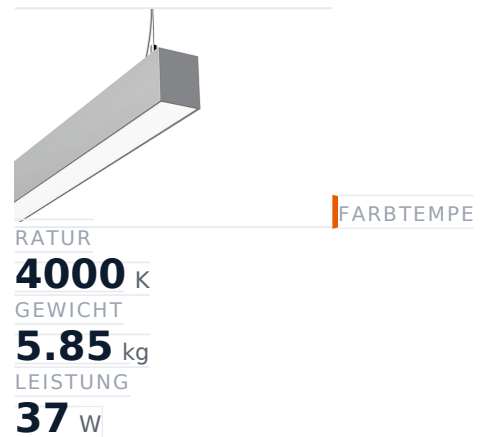

Glamox FX65-P1519 LED-Leuchte, 4500 lm, 4000 K, schaltbar

Artikel-Nr. GL-FXX589242 **Hersteller** Glamox
Hersteller-Nr. FXX589242 **EAN** 5901155892425

Glamox FX65-P1519 LED-Leuchte - 4500 lm, 4000 K, schaltbar.

TECHNISCHE DATEN

Artikel-Authentizität	Originalprodukt
Artikelzustand	Neu
Farbtemperatur	4000K
Gewicht	5.85 kg
Höhe	1519
Leistung	37 W
Lichtstrom (Lumen)	4500 lm
Schutzart	IP20
Serie	FX65-P1519
Steuerung / Betriebsgerät	Schaltbar (HF)

BESCHREIBUNG

Die **Glamox FX65-P1519** ist eine professionelle LED-Leuchte mit 4500 lm Lichtstrom und 4000 K Lichtfarbe.

- **Lichtstrom:** 4500 lm
- **Leistung:** 37 W
- **Lichtfarbe:** 4000 K
- **Farbwiedergabe:** Ra80
- **Schutzart:** IP20
- **Steuerung:** schaltbar
- **Lebensdauer:** 100 000 h
- **Form:** Rechteckig
- **Material:** PC (Polycarbonat)
- **Marke:** Glamox