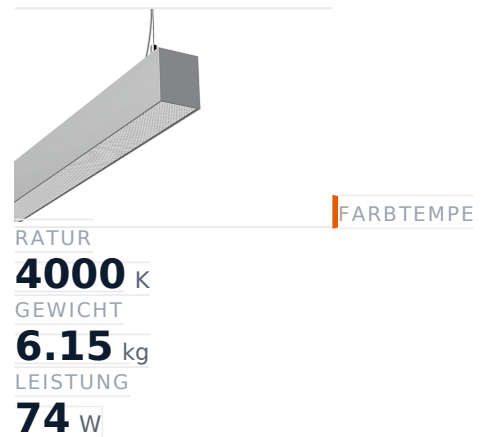

Glamox FX65-P2023 LED-Leuchte, 8850 lm, 4000 K, DALI-dimmbar

Artikel-Nr. GL-FXX589305 **Hersteller** Glamox
Hersteller-Nr. FXX589305 **EAN** 5901155893057

Glamox FX65-P2023 LED-Leuchte – 8850 lm, 4000 K, DALI-dimmbar.

TECHNISCHE DATEN

Artikel-Authentizität	Originalprodukt
Artikelzustand	Neu
Farbtemperatur	4000K
Gewicht	6.15 kg
Höhe	2023
Leistung	74 W
Lichtstrom (Lumen)	8700 lm
Schutzart	IP20
Serie	FX65-P2023
Steuerung / Betriebsgerät	DALI dimmbar

BESCHREIBUNG

Die **Glamox FX65-P2023** ist eine professionelle LED-Leuchte mit 8850 lm Lichtstrom und 4000 K Lichtfarbe.

- **Lichtstrom:** 8850 lm
- **Leistung:** 74 W
- **Lichtfarbe:** 4000 K
- **Farbwiedergabe:** Ra80
- **Schutzart:** IP20
- **Steuerung:** DALI-dimmbar
- **Lebensdauer:** 100 000 h
- **Form:** Rechteckig
- **Material:** PC (Polycarbonat)
- **Marke:** Glamox