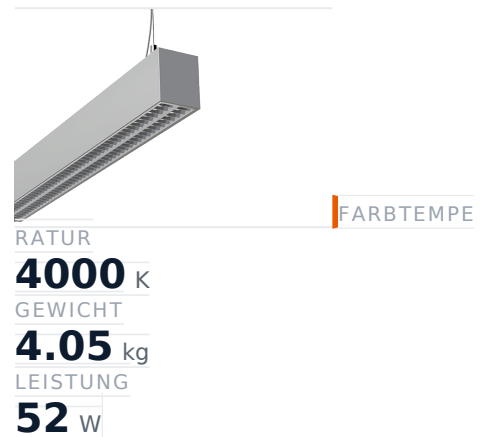

Glamox FX65-P1506 LED-Leuchte, 7900 lm, 4000 K, DALI-dimmbar

Artikel-Nr. GL-FXX589310 **Hersteller** Glamox
Hersteller-Nr. FXX589310 **EAN** 5901155893101

Glamox FX65-P1506 LED-Leuchte – 7900 lm, 4000 K, DALI-dimmbar.

TECHNISCHE DATEN

Artikel-Authentizität	Originalprodukt
Artikelzustand	Neu
Farbtemperatur	4000K
Gewicht	4.05 kg
Höhe	1506
Leistung	52 W
Lichtstrom (Lumen)	7900 lm
Schutzart	IP20
Serie	FX65-P1506
Steuerung / Betriebsgerät	DALI dimmbar

BESCHREIBUNG

Die **Glamox FX65-P1506** ist eine professionelle LED-Leuchte mit 7900 lm Lichtstrom und 4000 K Lichtfarbe.

- **Lichtstrom:** 7900 lm
- **Leistung:** 52 W
- **Lichtfarbe:** 4000 K
- **Farbwiedergabe:** Ra80
- **Schutzart:** IP20
- **Steuerung:** DALI-dimmbar
- **Lebensdauer:** 100 000 h
- **Form:** Rechteckig
- **Material:** Aluminium
- **Marke:** Glamox