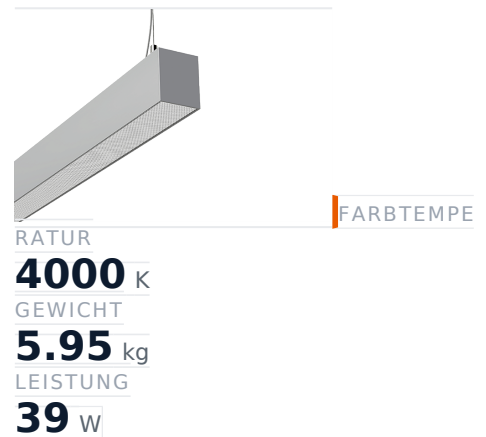

Glamox FX65-P1519 LED-Leuchte, 4500 lm, 4000 K, schaltbar

Artikel-Nr. **GL-FXX589248** Hersteller **Glamox**
Hersteller-Nr. **FXX589248** EAN **5901155892487**

Glamox FX65-P1519 LED-Leuchte - 4500 lm, 4000 K, schaltbar.

TECHNISCHE DATEN

Artikel-Authentizität	Originalprodukt
Artikelzustand	Neu
Farbtemperatur	4000K
Gewicht	5.95 kg
Höhe	1519
Leistung	39 W
Lichtstrom (Lumen)	4500 lm
Schutzart	IP20
Serie	FX65-P1519
Steuerung / Betriebsgerät	Schaltbar (HF)

BESCHREIBUNG

Die **Glamox FX65-P1519** ist eine professionelle LED-Leuchte mit 4500 lm Lichtstrom und 4000 K Lichtfarbe.

- **Lichtstrom:** 4500 lm
- **Leistung:** 39 W
- **Lichtfarbe:** 4000 K
- **Farbwiedergabe:** Ra80
- **Schutzart:** IP20
- **Steuerung:** schaltbar
- **Lebensdauer:** 100 000 h
- **Form:** Rechteckig
- **Material:** PC (Polycarbonat)
- **Marke:** Glamox