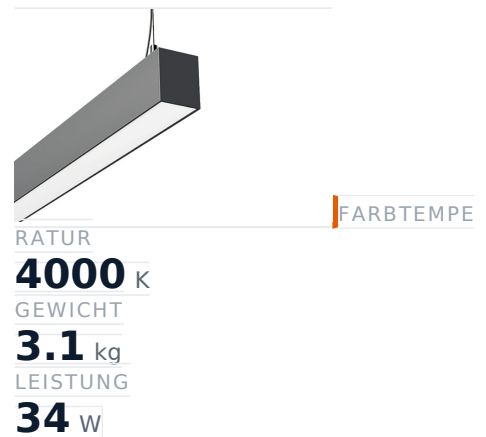

Glamox FX65-P1015 LED-Leuchte, 4100 lm, 4000 K, schaltbar

Artikel-Nr. GL-FXX589280 **Hersteller** Glamox
Hersteller-Nr. FXX589280 **EAN** 5901155892807

Glamox FX65-P1015 LED-Leuchte - 4100 lm, 4000 K, schaltbar.

TECHNISCHE DATEN

Artikel-Authentizität	Originalprodukt
Artikelzustand	Neu
Farbtemperatur	4000K
Gewicht	3.1 kg
Höhe	1015
Leistung	34 W
Lichtstrom (Lumen)	4100 lm
Schutzart	IP20
Serie	FX65-P1015
Steuerung / Betriebsgerät	Schaltbar (HF)

BESCHREIBUNG

Die **Glamox FX65-P1015** ist eine professionelle LED-Leuchte mit 4100 lm Lichtstrom und 4000 K Lichtfarbe.

- **Lichtstrom:** 4100 lm
- **Leistung:** 34 W
- **Lichtfarbe:** 4000 K
- **Farbwiedergabe:** Ra80
- **Schutzart:** IP20
- **Steuerung:** schaltbar
- **Lebensdauer:** 100 000 h
- **Form:** Rechteckig
- **Material:** PC (Polycarbonat)
- **Marke:** Glamox