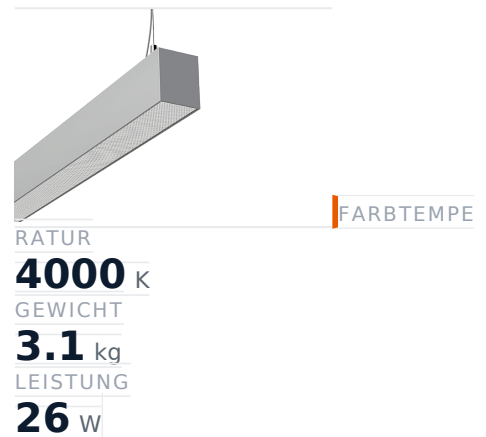

# Glamox FX65-P1015 LED-Leuchte, 3000 lm, 4000 K, schaltbar

**Artikel-Nr.** GL-FXX589247 **Hersteller** Glamox  
**Hersteller-Nr.** FXX589247 **EAN** 5901155892470

Glamox FX65-P1015 LED-Leuchte – 3000 lm, 4000 K, schaltbar.

## TECHNISCHE DATEN

Artikel-Authentizität	<b>Originalprodukt</b>
Artikelzustand	<b>Neu</b>
Farbtemperatur	<b>4000K</b>
Gewicht	<b>3.1 kg</b>
Höhe	<b>1015</b>
Leistung	<b>26 W</b>
Lichtstrom (Lumen)	<b>3000 lm</b>
Schutzart	<b>IP20</b>
Serie	<b>FX65-P1015</b>
Steuerung / Betriebsgerät	<b>Schaltbar (HF)</b>

## BESCHREIBUNG

Die **Glamox FX65-P1015** ist eine professionelle LED-Leuchte mit 3000 lm Lichtstrom und 4000 K Lichtfarbe.

- **Lichtstrom:** 3000 lm
- **Leistung:** 26 W
- **Lichtfarbe:** 4000 K
- **Farbwiedergabe:** Ra80
- **Schutzart:** IP20
- **Steuerung:** schaltbar
- **Lebensdauer:** 100 000 h
- **Form:** Rechteckig
- **Material:** PC (Polycarbonat)
- **Marke:** Glamox