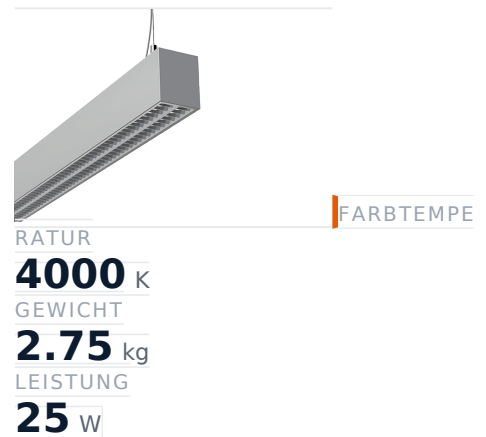

Glamox FX65-P1006 LED-Leuchte, 4000 lm, 4000 K, DALI-dimmbar

Artikel-Nr. GL-FXX589270 **Hersteller** Glamox
Hersteller-Nr. FXX589270 **EAN** 5901155892708

Glamox FX65-P1006 LED-Leuchte - 4000 lm, 4000 K, DALI-dimmbar.

TECHNISCHE DATEN

Artikel-Authentizität	Originalprodukt
Artikelzustand	Neu
Farbtemperatur	4000K
Gewicht	2.75 kg
Höhe	1006
Leistung	25 W
Lichtstrom (Lumen)	4000 lm
Schutzart	IP20
Serie	FX65-P1006
Steuerung / Betriebsgerät	DALI dimmbar

BESCHREIBUNG

Die **Glamox FX65-P1006** ist eine professionelle LED-Leuchte mit 4000 lm Lichtstrom und 4000 K Lichtfarbe.

- **Lichtstrom:** 4000 lm
- **Leistung:** 25 W
- **Lichtfarbe:** 4000 K
- **Farbwiedergabe:** Ra80
- **Schutzart:** IP20
- **Steuerung:** DALI-dimmbar
- **Lebensdauer:** 100 000 h
- **Form:** Rechteckig
- **Material:** Aluminium
- **Marke:** Glamox