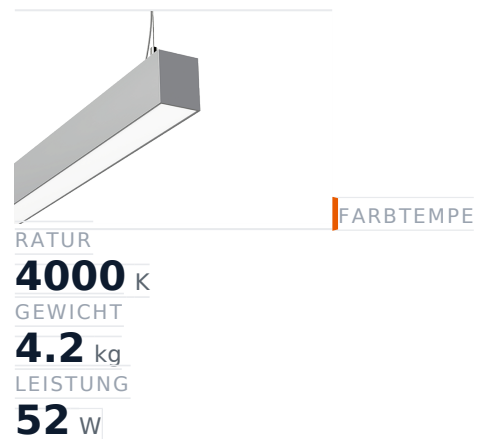

Glamox FX65-P1519 LED-Leuchte, 6400 Im, 4000 K, schaltbar

Artikel-Nr. GL-FXX589281 **Hersteller** Glamox
Hersteller-Nr. FXX589281 **EAN** 5901155892814

Glamox FX65-P1519 LED-Leuchte – 6400 Im, 4000 K, schaltbar.

TECHNISCHE DATEN

Artikel-Authentizität	Originalprodukt
Artikelzustand	Neu
Farbtemperatur	4000K
Gewicht	4.2 kg
Höhe	1515
Leistung	52 W
Lichtstrom (Lumen)	6400 Im
Schutzart	IP20
Serie	FX65-P1519
Steuerung / Betriebsgerät	Schaltbar (HF)

BESCHREIBUNG

Die **Glamox FX65-P1519** ist eine professionelle LED-Leuchte mit 6400 Im Lichtstrom und 4000 K Lichtfarbe.

- **Lichtstrom:** 6400 Im
- **Leistung:** 52 W
- **Lichtfarbe:** 4000 K
- **Farbwiedergabe:** Ra80
- **Schutzart:** IP20
- **Steuerung:** schaltbar
- **Lebensdauer:** 100 000 h
- **Form:** Rechteckig
- **Material:** PC (Polycarbonat)
- **Marke:** Glamox