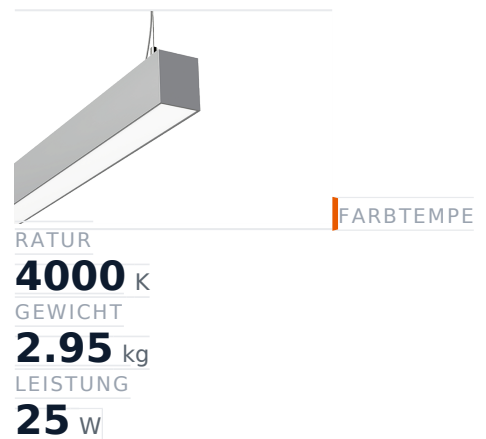

Glamox FX65-P1015 LED-Leuchte, 3000 Im, 4000 K, schaltbar

Artikel-Nr. GL-FXX589241 **Hersteller** Glamox
Hersteller-Nr. FXX589241 **EAN** 5901155892418

Glamox FX65-P1015 LED-Leuchte – 3000 Im, 4000 K, schaltbar.

TECHNISCHE DATEN

Artikel-Authentizität	Originalprodukt
Artikelzustand	Neu
Farbtemperatur	4000K
Gewicht	2.95 kg
Höhe	1015
Leistung	25 W
Lichtstrom (Lumen)	3000 Im
Schutzart	IP20
Serie	FX65-P1015
Steuerung / Betriebsgerät	Schaltbar (HF)

BESCHREIBUNG

Die **Glamox FX65-P1015** ist eine professionelle LED-Leuchte mit 3000 Im Lichtstrom und 4000 K Lichtfarbe.

- **Lichtstrom:** 3000 Im
- **Leistung:** 25 W
- **Lichtfarbe:** 4000 K
- **Farbwiedergabe:** Ra80
- **Schutzart:** IP20
- **Steuerung:** schaltbar
- **Lebensdauer:** 100 000 h
- **Form:** Rechteckig
- **Material:** PC (Polycarbonat)
- **Marke:** Glamox