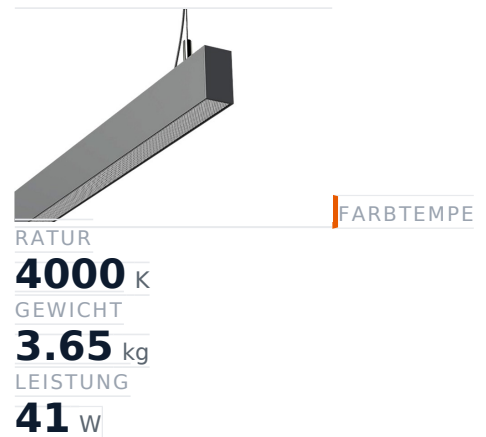

# Glamox FX35-P2012 LED-Leuchte, 4900 lm, 4000 K, DALI-dimmbar

**Artikel-Nr.** GL-FXX589499 **Hersteller** Glamox  
**Hersteller-Nr.** FXX589499 **EAN** 5901155894993

Glamox FX35-P2012 LED-Leuchte - 4900 lm, 4000 K, DALI-dimmbar.

## TECHNISCHE DATEN

Artikel-Authentizität	<b>Originalprodukt</b>
Artikelzustand	<b>Neu</b>
Farbtemperatur	<b>4000K</b>
Gewicht	<b>3.65 kg</b>
Höhe	<b>2012</b>
Leistung	<b>41 W</b>
Lichtstrom (Lumen)	<b>4900 lm</b>
Schutzart	<b>IP20</b>
Serie	<b>FX35-P2012</b>
Steuerung / Betriebsgerät	<b>DALI dimmbar</b>

## BESCHREIBUNG

Die **Glamox FX35-P2012** ist eine professionelle LED-Leuchte mit 4900 lm Lichtstrom und 4000 K Lichtfarbe.

- **Lichtstrom:** 4900 lm
- **Leistung:** 41 W
- **Lichtfarbe:** 4000 K
- **Farbwiedergabe:** Ra80
- **Schutzart:** IP20
- **Steuerung:** DALI-dimmbar
- **Lebensdauer:** 100 000 h
- **Form:** Linear
- **Material:** Acryl
- **Marke:** Glamox