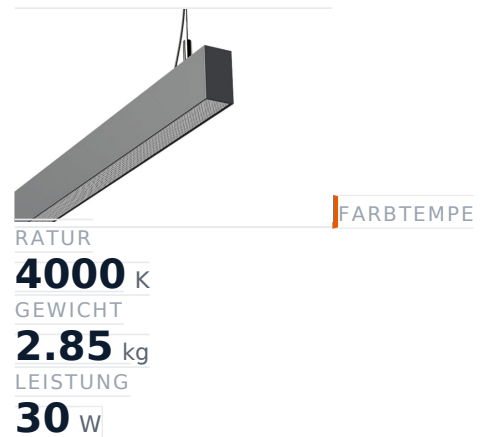

Glamox FX35-P1512 LED-Leuchte, 3600 lm, 4000 K, schaltbar

Artikel-Nr. GL-FXX589475 **Hersteller** Glamox
Hersteller-Nr. FXX589475 **EAN** 5901155894757

Glamox FX35-P1512 LED-Leuchte – 3600 lm, 4000 K, schaltbar.

TECHNISCHE DATEN

Artikel-Authentizität	Originalprodukt
Artikelzustand	Neu
Farbtemperatur	4000K
Gewicht	2.85 kg
Höhe	1512
Leistung	30 W
Lichtstrom (Lumen)	3600 lm
Schutzart	IP20
Serie	FX35-P1512
Steuerung / Betriebsgerät	Schaltbar (HF)

BESCHREIBUNG

Die **Glamox FX35-P1512** ist eine professionelle LED-Leuchte mit 3600 lm Lichtstrom und 4000 K Lichtfarbe.

- **Lichtstrom:** 3600 lm
- **Leistung:** 30 W
- **Lichtfarbe:** 4000 K
- **Farbwiedergabe:** Ra80
- **Schutzart:** IP20
- **Steuerung:** schaltbar
- **Lebensdauer:** 100 000 h
- **Form:** Linear
- **Material:** Acryl
- **Marke:** Glamox