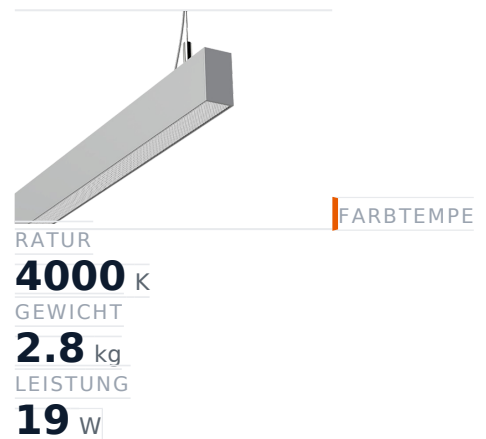

Glamox FX35-P1012 LED-Leuchte, 2300 lm, 4000 K, schaltbar

Artikel-Nr. GL-FXX589474 **Hersteller** Glamox
Hersteller-Nr. FXX589474 **EAN** 5901155894740

Glamox FX35-P1012 LED-Leuchte - 2300 lm, 4000 K, schaltbar.

TECHNISCHE DATEN

Artikel-Authentizität	Originalprodukt
Artikelzustand	Neu
Farbtemperatur	4000K
Gewicht	2.8 kg
Höhe	1012
Leistung	19 W
Lichtstrom (Lumen)	2300 lm
Schutzart	IP20
Serie	FX35-P1012
Steuerung / Betriebsgerät	Schaltbar (HF)

BESCHREIBUNG

Die **Glamox FX35-P1012** ist eine professionelle LED-Leuchte mit 2300 lm Lichtstrom und 4000 K Lichtfarbe.

- **Lichtstrom:** 2300 lm
- **Leistung:** 19 W
- **Lichtfarbe:** 4000 K
- **Farbwiedergabe:** Ra80
- **Schutzart:** IP20
- **Steuerung:** schaltbar
- **Lebensdauer:** 100 000 h
- **Form:** Linear
- **Material:** Acryl
- **Marke:** Glamox