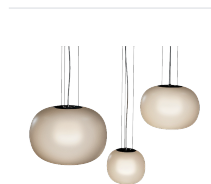

Glamox DIS-P480 Dekorationsleuchte, 1468 lm, 4000 K, DALI-dimmbar

Artikel-Nr. GL-DIS536708 **Hersteller** Glamox
Hersteller-Nr. DIS536708 **EAN** 4741145367080

Glamox DIS-P480 Dekorationsleuchte - 1468 lm, 4000 K, DALI-dimmbar.

TECHNISCHE DATEN

Artikel-Authentizität	Originalprodukt
Artikelzustand	Neu
Farbtemperatur	4000K
Gewicht	5.62 kg
Leistung	13 W
Lichtstrom (Lumen)	1400 lm
Schutzart	IP20
Serie	DIS-P480
Steuerung / Betriebsgerät	DALI dimmbar

FARBTEMPERATUR

4000 K
GEWICHT
5.62 kg
LEISTUNG
13 W

BESCHREIBUNG

Die **Glamox DIS-P480** ist eine professionelle Dekorationsleuchte mit 1468 lm Lichtstrom und 4000 K Lichtfarbe.

- **Lichtstrom:** 1468 lm
- **Leistung:** 13 W
- **Lichtfarbe:** 4000 K
- **Farbwiedergabe:** Ra80
- **Schutzart:** IP20
- **Steuerung:** DALI-dimmbar
- **Lebensdauer:** 100 000 h
- **Form:** Organisch
- **Material:** Glas
- **Marke:** Glamox