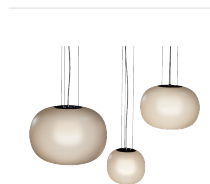

Glamox DIS-P360 Dekorationsleuchte, 1096 lm, 4000 K, DALI-dimmbar

Artikel-Nr. **GL-DIS536707** Hersteller **Glamox**
Hersteller-Nr. **DIS536707** EAN **4741145367073**

Glamox DIS-P360 Dekorationsleuchte - 1096 lm, 4000 K, DALI-dimmbar.

FARBTEMPERATUR

4000 K
GEWICHT
4.32 kg
LEISTUNG
10 W

BESCHREIBUNG

Die **Glamox DIS-P360** ist eine professionelle Dekorationsleuchte mit 1096 lm Lichtstrom und 4000 K Lichtfarbe.

- **Lichtstrom:** 1096 lm
- **Leistung:** 10 W
- **Lichtfarbe:** 4000 K
- **Farbwiedergabe:** Ra80
- **Schutzart:** IP20
- **Steuerung:** DALI-dimmbar
- **Lebensdauer:** 100 000 h
- **Form:** Organisch
- **Material:** Glas
- **Marke:** Glamox