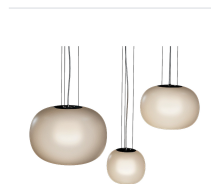

Glamox DIS-P360 Dekorationsleuchte, 1041 lm, 3000 K, DALI-dimmbar

Artikel-Nr. GL-DIS540878 **Hersteller** Glamox
Hersteller-Nr. DIS540878 **EAN** 4741145408783

Glamox DIS-P360 Dekorationsleuchte - 1041 lm, 3000 K, DALI-dimmbar.

TECHNISCHE DATEN

Artikel-Authentizität	Originalprodukt
Artikelzustand	Neu
Farbtemperatur	3000K
Gewicht	5.28 kg
Leistung	10 W
Lichtstrom (Lumen)	1000 lm
Schutzart	IP20
Serie	DIS-P360
Steuerung / Betriebsgerät	DALI dimmbar

FARBTEMPERATUR

3000 K
GEWICHT
5.28 kg
LEISTUNG
10 W

BESCHREIBUNG

Die **Glamox DIS-P360** ist eine professionelle Dekorationsleuchte mit 1041 lm Lichtstrom und 3000 K Lichtfarbe.

- **Lichtstrom:** 1041 lm
- **Leistung:** 10 W
- **Lichtfarbe:** 3000 K
- **Farbwiedergabe:** Ra80
- **Schutzart:** IP20
- **Steuerung:** DALI-dimmbar
- **Lebensdauer:** 100 000 h
- **Form:** Organisch
- **Material:** Glas
- **Marke:** Glamox