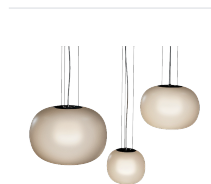

Glamox DIS-P250 Dekorationsleuchte, 757 lm, 3000 K, DALI-dimmbar

Artikel-Nr. **GL-DIS540877** Hersteller **Glamox**
Hersteller-Nr. **DIS540877** EAN **4741145408776**

Glamox DIS-P250 Dekorationsleuchte - 757 lm, 3000 K, DALI-dimmbar.

TECHNISCHE DATEN

Artikel-Authentizität	Originalprodukt
Artikelzustand	Neu
Farbtemperatur	3000K
Gewicht	3.3 kg
Leistung	7 W
Lichtstrom (Lumen)	700 lm
Schutzart	IP20
Serie	DIS-P250
Steuerung / Betriebsgerät	DALI dimmbar

FARBTEMPERATUR

3000 K
GEWICHT
3.3 kg
LEISTUNG
7 W

BESCHREIBUNG

Die **Glamox DIS-P250** ist eine professionelle Dekorationsleuchte mit 757 lm Lichtstrom und 3000 K Lichtfarbe.

- **Lichtstrom:** 757 lm
- **Leistung:** 7 W
- **Lichtfarbe:** 3000 K
- **Farbwiedergabe:** Ra80
- **Schutzart:** IP20
- **Steuerung:** DALI-dimmbar
- **Lebensdauer:** 100 000 h
- **Form:** Organisch
- **Material:** Glas
- **Marke:** Glamox