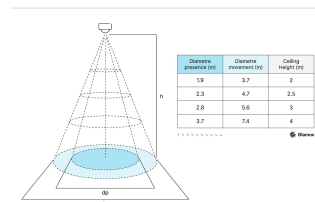

Artikel-Authentizität	Originalprodukt
Artikelzustand	Neu
Farbtemperatur	4000K
Gewicht	6.1 kg
Höhe	1306
Leistung	56 W
Lichtstrom (Lumen)	7500 lm
Serie	C75-P1300

FARBTEMPE

RATUR
4000 K
 GEWICHT
6.1 kg
 LEISTUNG
56 W

BESCHREIBUNG

Die **Glamox C75-P1300** ist eine professionelle Dekorationsleuchte mit 7486 lm Lichtstrom und 4000 K Lichtfarbe.

- **Lichtstrom:** 7486 lm
- **Leistung:** 56 W
- **Lichtfarbe:** 4000 K
- **Farbwiedergabe:** Ra80
- **Lebensdauer:** 100 000 h
- **Form:** Rechteckig
- **Material:** Acryl
- **Marke:** Glamox