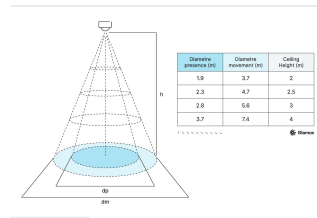

Artikel-Authentizität	Originalprodukt
Artikelzustand	Neu
Farbtemperatur	4000K
Gewicht	5.98 kg
Höhe	1306
Leistung	38 W
Lichtstrom (Lumen)	5000 lm
Serie	C75-P1300

FARBTEMPE

RATUR
4000 K
 GEWICHT
5.98 kg
 LEISTUNG
38 W