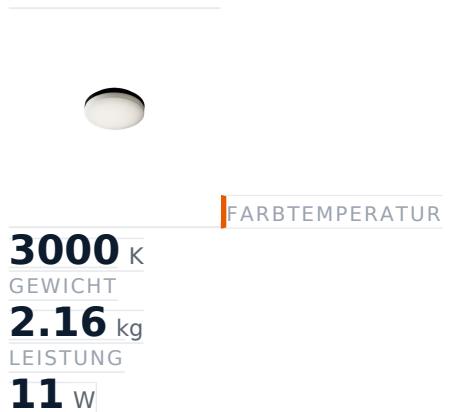

Glamox A35-S280 Anbauleuchte, 1067 lm, 3000 K, schaltbar

Artikel-Nr. **GL-A35539482** Hersteller **Glamox**
Hersteller-Nr. **A35539482** EAN **4741145394826**

Glamox A35-S280 Anbauleuchte - 1067 lm, 3000 K, schaltbar.

TECHNISCHE DATEN

Artikel-Authentizität	Originalprodukt
Artikelzustand	Neu
Farbtemperatur	3000K
Gewicht	2.16 kg
Leistung	11 W
Lichtstrom (Lumen)	1100 lm
Schutzart	IP54
Serie	A35-S280
Steuerung / Betriebsgerät	Schaltbar (HF)

BESCHREIBUNG

Die **Glamox A35-S280** ist eine professionelle Anbauleuchte mit 1067 lm Lichtstrom und 3000 K Lichtfarbe.

- **Lichtstrom:** 1067 lm
- **Leistung:** 11 W
- **Lichtfarbe:** 3000 K
- **Farbwiedergabe:** Ra80
- **Schutzart:** IP54
- **Steuerung:** schaltbar
- **Lebensdauer:** 100 000 h
- **Form:** Rund
- **Material:** Aluminium
- **Marke:** Glamox