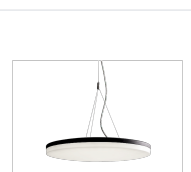

Glamox A35-P555 Dekorationsleuchte, 5750 lm, 3000 K, DALI-dimmbar

Artikel-Nr. **GL-A35540584** Hersteller **Glamox**

Hersteller-Nr. **A35540584** EAN **4741145405843**

Glamox A35-P555 Dekorationsleuchte - 5750 lm, 3000 K, DALI-dimmbar.

TECHNISCHE DATEN

FARBTEMPERATUR

3000 K
GEWICHT
7.1 kg
LEISTUNG
49 W

Artikel-Authentizität	Originalprodukt
Artikelzustand	Neu
Farbtemperatur	3000K
Gewicht	7.1 kg
Leistung	49 W
Lichtstrom (Lumen)	6000 lm
Serie	A35-P555
Steuerung / Betriebsgerät	DALI dimmbar

BESCHREIBUNG

Die **Glamox A35-P555** ist eine professionelle Dekorationsleuchte mit 5750 lm Lichtstrom und 3000 K Lichtfarbe.

- **Lichtstrom:** 5750 lm
- **Leistung:** 49 W
- **Lichtfarbe:** 3000 K
- **Farbwiedergabe:** Ra80
- **Steuerung:** DALI-dimmbar
- **Lebensdauer:** 100 000 h
- **Form:** Rund
- **Material:** Aluminium
- **Marke:** Glamox