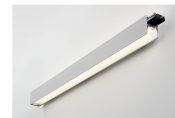

Glamox C80-WR1146 LED-Leuchte, 4267 lm, 4000 K, DALI-dimmbar

Artikel-Nr. GL-C80547120 **Hersteller** Glamox
Hersteller-Nr. C80547120 **EAN** 4741145471206

Glamox C80-WR1146 LED-Leuchte - 4267 lm, 4000 K, DALI-dimmbar.

TECHNISCHE DATEN

Artikel-Authentizität	Originalprodukt
Artikelzustand	Neu
Farbtemperatur	4000K
Gewicht	3.98 kg
Höhe	1146
Leistung	29 W
Lichtstrom (Lumen)	3800 lm
Schutzart	IP40
Serie	C80-WR1146
Steuerung / Betriebsgerät	DALI dimmbar

FARBTEMPERATUR

4000 K
GEWICHT
3.98 kg
LEISTUNG
29 W

BESCHREIBUNG

Die **Glamox C80-WR1146** ist eine professionelle LED-Leuchte mit 4267 lm Lichtstrom und 4000 K Lichtfarbe.

- **Lichtstrom:** 4267 lm
- **Leistung:** 29 W
- **Lichtfarbe:** 4000 K
- **Farbwiedergabe:** Ra80
- **Schutzart:** IP40
- **Steuerung:** DALI-dimmbar
- **Lebensdauer:** 100 000 h
- **Form:** Linear
- **Material:** Aluminium
- **Marke:** Glamox