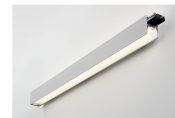

Glamox C80-WR1146 LED-Leuchte, 4267 Im, 4000 K, schaltbar

Artikel-Nr. GL-C80547424 **Hersteller** Glamox
Hersteller-Nr. C80547424 **EAN** 4741145474245

Glamox C80-WR1146 LED-Leuchte - 4267 Im, 4000 K, schaltbar.

TECHNISCHE DATEN

Artikel-Authentizität	Originalprodukt
Artikelzustand	Neu
Farbtemperatur	4000K
Gewicht	0.1 kg
Höhe	1146
Leistung	29 W
Lichtstrom (Lumen)	3800 Im
Schutzart	IP40
Serie	C80-WR1146
Steuerung / Betriebsgerät	Schaltbar (HF)

FARBTEMPERATUR

4000 K

LEISTUNG

29 W

LICHTSTROM (LUMEN)

3800 Im

BESCHREIBUNG

Die **Glamox C80-WR1146** ist eine professionelle LED-Leuchte mit 4267 Im Lichtstrom und 4000 K Lichtfarbe.

- **Lichtstrom:** 4267 Im
- **Leistung:** 29 W
- **Lichtfarbe:** 4000 K
- **Farbwiedergabe:** Ra80
- **Schutzart:** IP40
- **Steuerung:** schaltbar
- **Lebensdauer:** 100 000 h
- **Form:** Linear
- **Material:** Aluminium
- **Marke:** Glamox