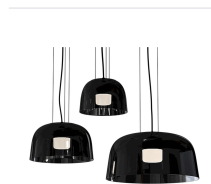

Glamox ELV-P500 Dekorationsleuchte, 1380 lm, 3000 K, DALI-dimmbar

Artikel-Nr. **GL-ELV538988** Hersteller **Glamox**
Hersteller-Nr. **ELV538988** EAN **4741145389884**

Glamox ELV-P500 Dekorationsleuchte - 1380 lm, 3000 K, DALI-dimmbar.

TECHNISCHE DATEN

Artikel-Authentizität	Originalprodukt
Artikelzustand	Neu
Farbtemperatur	3000K
Gewicht	10.74 kg
Leistung	16 W
Lichtstrom (Lumen)	1400 lm
Schutzart	IP20
Serie	ELV-P500
Steuerung / Betriebsgerät	DALI dimmbar

FARBTEMPERATUR

3000 K

GEWICHT

10.74 kg

LEISTUNG

16 W

BESCHREIBUNG

Die **Glamox ELV-P500** ist eine professionelle Dekorationsleuchte mit 1380 lm Lichtstrom und 3000 K Lichtfarbe.

- **Lichtstrom:** 1380 lm
- **Leistung:** 16 W
- **Lichtfarbe:** 3000 K
- **Farbwiedergabe:** Ra80
- **Schutzart:** IP20
- **Steuerung:** DALI-dimmbar
- **Lebensdauer:** 100 000 h
- **Form:** Organisch
- **Marke:** Glamox

Hochwertige LED-Beleuchtung von Glamox für langlebigen, energieeffizienten Einsatz.