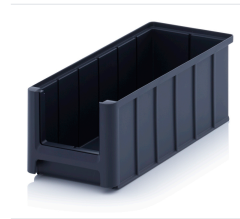

Sichtlagerkasten 31,5 x 15 x 12,5 cm - Auer SK 3L-7016

Artikel-Nr. SK 3L-7016 **Hersteller**Auer**Hersteller-Nr.**SK 3L-7016

Offener Sichtlagerkasten für die übersichtliche Lagerung und schnelle Entnahme von Kleinteilen.
Offene Front für schnellen Zugriff und einfaches Befüllen.

TECHNISCHE DATEN

Artikel-Authentizität	Originalprodukt
Artikelzustand	Neu
Gewicht	0.1 kg
Hinweis	Stück auf Palette - 378
Ursprungsland	Deutschland
Zolltarifnummer	39231000

BESCHREIBUNG

Offener Sichtlagerkasten für die übersichtliche Lagerung und schnelle Entnahme von Kleinteilen.

- Offene Front für schnellen Zugriff und einfaches Befüllen.
- Stapelbar für eine platzsparende Lagerung.
- Etikettenaufnahme für klare Kennzeichnung.
- Aus hochwertigem Kunststoff, langlebig und leicht zu reinigen.

Für Kommissionierung, Montage und Kleinteilelagerung in Industrie und Handwerk.

Aus Polypropylen (PP), hergestellt in Deutschland.

Technische Daten

Außenmaße L x B x H	31,5 x 15 x 12,5 cm
Innenmaße L x B x H	29,2 x 13 x 11,4 cm
Mögliche Anzahl Querteiler	5
Sicht-/Entnahmeöffnung B x H	10,2 x 7,6 cm
Volumen	4,5 Liter
Gewicht	372 g