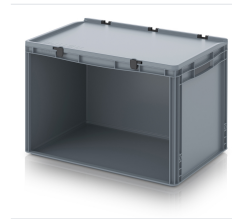

Schubladenbehälter 60 x 40 x 43,5 cm - Auer SB.42.2

Artikel-Nr. SB.42.2 **Hersteller** Auer

Hersteller-Nr. SB.42.2

Schubladenbehälter als komplettes Schubladensystem für den schnellen, übersichtlichen Zugriff auf Kleinteile. Herausnehmbare Schubladen für schnellen Zugriff und mobile Bereitstellung.

TECHNISCHE DATEN

Artikel-Authentizität	Originalprodukt
Artikelzustand	Neu
Gewicht	0.1 kg
Hinweis	Stück auf Palette - 25
Ursprungsland	Deutschland
Zolltarifnummer	39231000

BESCHREIBUNG

Schubladenbehälter als komplettes Schubladensystem für den schnellen, übersichtlichen Zugriff auf Kleinteile.

- Herausnehmbare Schubladen für schnellen Zugriff und mobile Bereitstellung.
- In Kombination mit dem AUER Transportroller mobil einsetzbar.
- Hochwertige Verarbeitung für den robusten Dauereinsatz.
- Modular aus Einzelkomponenten oder als Komplettsystem erhältlich.

Für Werkstatt, Montagearbeitsplatz und Kleinteilelagerung mit sortierter, griffbereiter Bevorratung.

Aus hochwertigem Kunststoff, hergestellt in Deutschland.

Technische Daten

Außenmaße L x B x H 60 x 40 x 43,5 cm

Beschreibung Schubladenbehälter inkl. Scharnierdeckel mit offener Längsseite

Bestehend aus 1x SB EG 64/42.2 / 1x SD 64

Material PP

Farbe Deckel: Silbergrau ähnlich RAL 7001 / Scharniere und Verschlüsse:
Verkehrsschwarz ähnlich RAL 9017