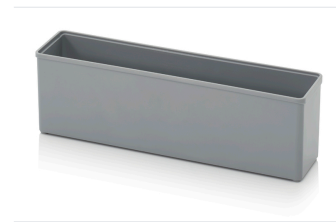

# Einsatzkasten 20,8 x 5,2 x 6,3 cm - Auer SB E 14-7001

**Artikel-Nr.** SB E 14-7001 **Hersteller**Auer**Hersteller-Nr.**SB E 14-7001

Einsatzkasten zum flexiblen Unterteilen von Eurobehältern, vorab befüllbar und beliebig kombinierbar. Unterteilt Eurobehälter flexibel, je nach Bedarf einzeln entnehmbar.

## BESCHREIBUNG

Einsatzkasten zum flexiblen Unterteilen von Eurobehältern, vorab befüllbar und beliebig kombinierbar.

- Unterteilt Eurobehälter flexibel, je nach Bedarf einzeln entnehmbar.
- Vorbefüllung und Vorkommissionierung außerhalb des Behälters möglich.
- Bis zu acht Einsatzkästen passen in einen Eurobehälter 60 x 40 cm.
- Beliebig mit weiteren Einsatzkästen im selben Behälter kombinierbar.

Für Set-Kommissionierung, Materialbereitstellung und sortenreine Trennung in Eurobehältern.

Aus Polypropylen (PP), hergestellt in Deutschland.