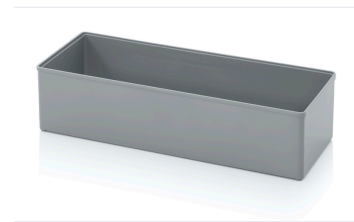

Einsatzkasten 26 x 10,4 x 6,3 cm - Auer SB E 25-7001

Artikel-Nr. SB E 25-7001 **Hersteller**Auer**Hersteller-Nr.** SB E 25-7001

Einsatzkasten zum flexiblen Unterteilen von Eurobehältern, vorab befüllbar und beliebig kombinierbar. Unterteilt Eurobehälter flexibel, je nach Bedarf einzeln entnehmbar.

TECHNISCHE DATEN

Artikel-Authentizität	Originalprodukt
Artikelzustand	Neu
Gewicht	0.1 kg
Hinweis	Stück auf Palette - 1200
Ursprungsland	Deutschland
Zolltarifnummer	39231000

BESCHREIBUNG

Einsatzkasten zum flexiblen Unterteilen von Eurobehältern, vorab befüllbar und beliebig kombinierbar.

- Unterteilt Eurobehälter flexibel, je nach Bedarf einzeln entnehmbar.
- Vorbefüllung und Vorkommissionierung außerhalb des Behälters möglich.
- Bis zu acht Einsatzkästen passen in einen Eurobehälter 60 x 40 cm.
- Beliebiger mit weiteren Einsatzkästen im selben Behälter kombinierbar.

Für Set-Kommissionierung, Materialbereitstellung und sortenreine Trennung in Eurobehältern.

Aus Polypropylen (PP), hergestellt in Deutschland.

Technische Daten

Außenmaße L x B x H	26 x 10,4 x 6,3 cm
Innenmaße L x B x H	25,4 x 9,6 x 5,9 cm
Rastermaß	2x5
Gewicht	144 g
Material	ABS