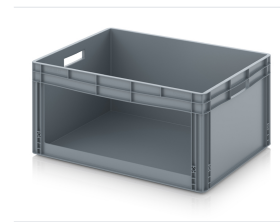

Sichtlagerkasten 80 x 60 x 42 cm - Auer SK L 86/42

Artikel-Nr. SK L 86/42 **Hersteller** Auer**Hersteller-Nr.** SK L 86/42

Offener Sichtlagerkasten für die übersichtliche Lagerung und schnelle Entnahme von Kleinteilen.
Offene Front für schnellen Zugriff und einfaches Befüllen.

TECHNISCHE DATEN

Artikel-Authentizität	Originalprodukt
Artikelzustand	Neu
Gewicht	0.1 kg
Hinweis	Stück auf Palette - 10
Ursprungsland	Deutschland
Zolltarifnummer	39231000

BESCHREIBUNG

Offener Sichtlagerkasten für die übersichtliche Lagerung und schnelle Entnahme von Kleinteilen.

- Offene Front für schnellen Zugriff und einfaches Befüllen.
- Stapelbar für eine platzsparende Lagerung.
- Etikettenaufnahme für klare Kennzeichnung.
- Aus hochwertigem Kunststoff, langlebig und leicht zu reinigen.

Für Kommissionierung, Montage und Kleinteilelagerung in Industrie und Handwerk.

Aus Polypropylen (PP), hergestellt in Deutschland.

Technische Daten

Außenmaße L x B x H	80 x 60 x 42 cm
Innenmaße L x B x H	76 x 56 x 40,5 cm
Sicht-/Entnahmeöffnung	Längsseite
Sicht-/Entnahmeöffnung B x H	67,5 x 26,5 cm
Gewicht	6,12 kg
Hinweis	Durch das Fräsen der Eingriffsöffnung können scharfe Kanten entstehen.