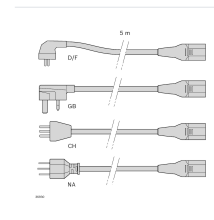

Netzkabel D/F-HD auf IEC 1,5 m - Bosch Rexroth 3842564779

Artikel-Nr. BRR-3842564779 **Hersteller** Bosch Rexroth

Hersteller-Nr. 3842564779

Netzkabel mit D/F-HD-Stecker und IEC-Gerätebuchse in 1,5 m Länge für den Anschluss von Bosch-Rexroth-Montagetechnik-Geräten ans Stromnetz. Konfektioniert und sofort einsatzbereit.

TECHNISCHE DATEN

Artikel-Authentizität	Originalprodukt
Artikelzustand	Neu
Gewicht	0.3 kg
Höhe	1,5 m
Ursprungsland	Rumänien
Zolltarifnummer	85444290

BESCHREIBUNG

Das Netzkabel 3842564779 verbindet Geräte mit D/F-HD-Anschluss direkt mit einer IEC-Steckdose. Mit 1,5 m Kabellänge und einem Gewicht von nur 0,3 kg eignet es sich für den platzsparenden Einsatz an Montagestationen und Steuereinheiten der Bosch-Rexroth-Systemwelt.

Technische Daten

Merkmal	Wert
Typ	Netzkabel D/F-HD auf IEC
Länge [L]	1,5 m
Gewicht	0,3 kg