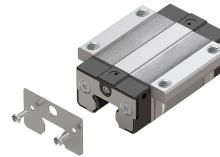

Bosch Rexroth R205Z70000. Blechabstreifer 30 BSCL

Artikel-Nr.: BRR-R205Z70000 Hersteller: **Bosch Rexroth** Hersteller-Nr.: R205Z70000

Blechabstreifer für Kugelschienenführungen Compact Line - 30

TECHNISCHE DATEN

Artikel-Authentizität	Originalprodukt
Artikelzustand	Neu
GPSR Herstellerdaten	Bosch Rexroth AG, Zum Eisengießer 1, DE-97816 Lohr am Main, www.boschrexroth.com
Gewicht	0.1 kg
Ursprungsland	Deutschland

NORMEN & KONFORMITÄT

DIN EN 10088

BESCHREIBUNG

Blechabstreifer für Kugelschienenführungen Compact Line

Größe = 30

- Werkstoff: Korrosionsbeständiger Stahl nach DIN EN 10088
- Ausführung: blank
- Präzisionsausführung mit 0,1 bis 0,3 mm maximalem Spaltmaß

Produkteigenschaften

Zubehör für	Führungswagen
Nenngröße [mm]	30
Masse m (g) [g]	13.9
Gewicht [kg]	0.02
Abmessung A4 (Profilschienenführung) [mm]	58
Abmessung B3 [mm]	3.5
Abmessung B4 [mm]	1

boxic24.com

Keldersstr. 15
42697 Solingen, Deutschland
USt-IdNr.: DE269659389

Tel.: +49 212 38340680
shop@boxic24.com

boxic24.com