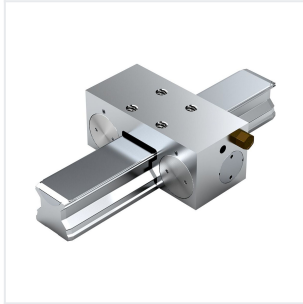

Bosch Rexroth R181034260. Klemmelement MK 3505 AR &

Artikel-Nr.: BRR-R181034260

Hersteller: Bosch Rexroth

Hersteller-Nr.: R181034260

Pneumatisches Klemmelement MK, 35

Technische Daten

Artikel-Authentizität	Originalprodukt
Artikelzustand	Neu
GPSR Herstellerdaten	Bosch Rexroth AG, Zum Eisengießer 1, DE-97816 Lohr am Main, www.boschrexroth.com
Gewicht	0.1 kg
Ursprungsland	Deutschland

Beschreibung

Pneumatisches Klemmelement MK^{*)} für Rollenschienenführungen

Größe = 35

Passend für alle Rollenschienen SNS

^{*)}Zimmer GmbH

- Hohe axiale Haltekräfte bei kurzer Bauform
- Dynamische und statische Stabilisierung in Achsrichtung
- Einfache Montage
- Klemmt mit Druck (pneumatisch). Die Klemmprofile werden durch Druckluft über ein dual wirkendes Keilschiebergetriebe gedrückt.
- Stahlgehäuse chemisch vernickelt
- Hohe axiale und horizontale Steifigkeit
- Präzise Positionierung
- Stufenlos regelbarer Druck von 4 - 8 bar
- Passend für alle Rollenschienen SNS
- 5 Mio. Klemmzyklen (B10d-Wert) – bei PLUS-Anschluss wird B10d-Wert nicht erreicht
- Kurze Entspannungszyklen