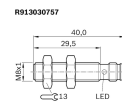

Bosch Rexroth R913030757. Naeherungsschalter BES M08EE-POC15B-S49G

Artikel-Nr.: BRR-R913030757 Hersteller: **Bosch Rexroth** Hersteller-Nr.: R913030757

Naeherungsschalter BES M08EE-POC15B-S49G

TECHNISCHE DATEN

Artikel-Authentizität	Originalprodukt
Artikelzustand	Neu
GPSR Herstellerdaten	Bosch Rexroth AG, Zum Eisengießer 1, DE-97816 Lohr am Main, www.boschrexroth.com
Gewicht	0.1 kg
Ursprungsland	Deutschland

BESCHREIBUNG

Produkteigenschaften

Elektrisches Zubehör für Linearachsen	Induktiver Schalter
Verwendung	Endschalter
Anschlussart	Steckverbinder, M8x1, 3-polig
Ausführung der Schaltfunktion	PNP/Öffner (NC)
Zulässige Umgebungstemperatur (min. ... max.)	-25 °C ... +70 °C
Betriebsspannung (min. ... max.)	10 V DC ... 30 V DC
Gewicht [kg]	0.02
Funktionsprinzip	induktiv
Kompatibel	EMC-HD
Kurzschlusschutz	✓
Laststrom [A]	≤0.2
Max. zulässige Anfahrgeschwindigkeit [m/s]	1
Mittlere Zeit bis zum gefährlichen Ausfall (MTTFd) [year]	835
Schaltfrequenz	3
Schutzart	IP68
Verpolungsschutz	✓