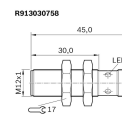

Bosch Rexroth R913030757. Naeherungsschalter BES M08EE-POC15B-S49G

Artikel-Nr.: BRR-R913030757 Hersteller: **Bosch Rexroth** Hersteller-Nr.: R913030757

Naeherungsschalter BES M08EE-POC15B-S49G

TECHNISCHE DATEN

Artikel-Authentizität	Originalprodukt
Artikelzustand	Neu
GPSR Herstellerdaten	Bosch Rexroth AG, Zum Eisengießer 1, DE-97816 Lohr am Main, www.boschrexroth.com
Gewicht	0.1 kg
Ursprungsland	Deutschland

BESCHREIBUNG

Produkteigenschaften

Elektrisches Zubehör für Linearachsen	Induktiver Schalter
Verwendung	Endschalter
Anschlussart	Steckverbinder, M8x1, 3-polig
Ausführung der Schaltfunktion	PNP/Öffner (NC)
Zulässige Umgebungstemperatur (min. ... max.)	-25 °C ... +70 °C
Betriebsspannung (min. ... max.)	10 V DC ... 30 V DC
Gewicht [kg]	0.02
Funktionsprinzip	induktiv
Kompatibel	EMC-HD
Kurzschlusschutz	✓
Laststrom [A]	≤0.2
Max. zulässige Anfahrgeschwindigkeit [m/s]	1
Mittlere Zeit bis zum gefährlichen Ausfall (MTTFd) [year]	835
Schaltfrequenz	3
Schutzart	IP68
Verpolungsschutz	✓