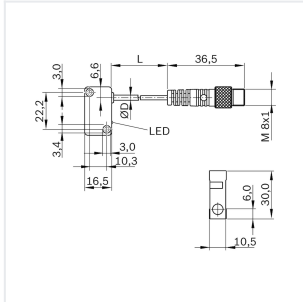

Bosch Rexroth R901420152. Naehierungsschalter BES517-352-NO-C-S49-&

Artikel-Nr.: BRR-R901420152

Hersteller: Bosch Rexroth

Hersteller-Nr.: R901420152

Naehierungsschalter BES517-352-NO-C-S49-&

Technische Daten

Artikel-Authentizität	Originalprodukt
Artikelzustand	Neu
GPSR Herstellerdaten	Bosch Rexroth AG, Zum Eisengießer 1, DE-97816 Lohr am Main, www.boschrexroth.com
Gewicht	0.1 kg
Ursprungsland	Deutschland

Beschreibung

Produkteigenschaften

Elektrisches Zubehör für Linearachsen Induktive Sensoren

Gewicht [kg] 0.03